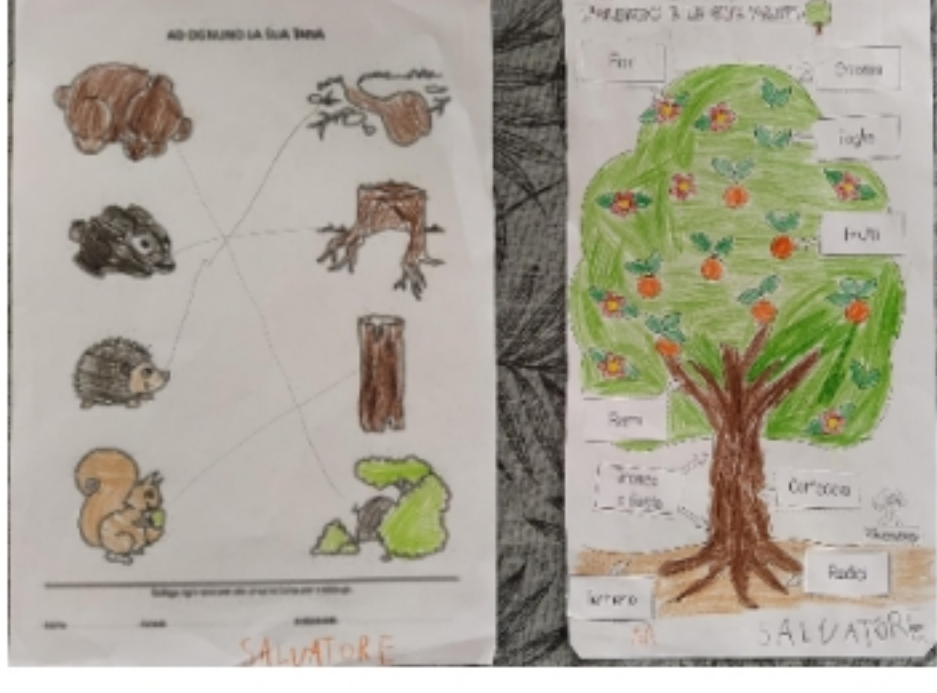

sezione pesciolini blu
maestre: Silvia e Rosaria

sezione pesciolini blu
maestre: Silvia e Rosaria

Sez. B Andretta
Concetta/Gerardo

Animali in letargo
e
frutta autunnale

Maria Giorgia

Dylan Salvo

Albamaría Salvo

Giusepp

Aurora

Lumache con plastilina Sez. B Concetta/ Gerardo

Michela Scarano

LEONARDO LUONGO

SALVATORE

Schede di pregrafismo
sez. B
Andretta Concetta/Gerardo

L'UVA 🍇

Sez. A ANDRETTA
ANNI 3
DOCENTI MARIANGELA, SARA,
ANNA

Il Riccio Capriccioso

Sez.A Andretta
Anni 3
Mariangela, Sara, Anna

Un Frutto Autunnale

Sez.A Andretta
Anni 3
Matiangela, Sara, Anna

La Fata della Gentilezza