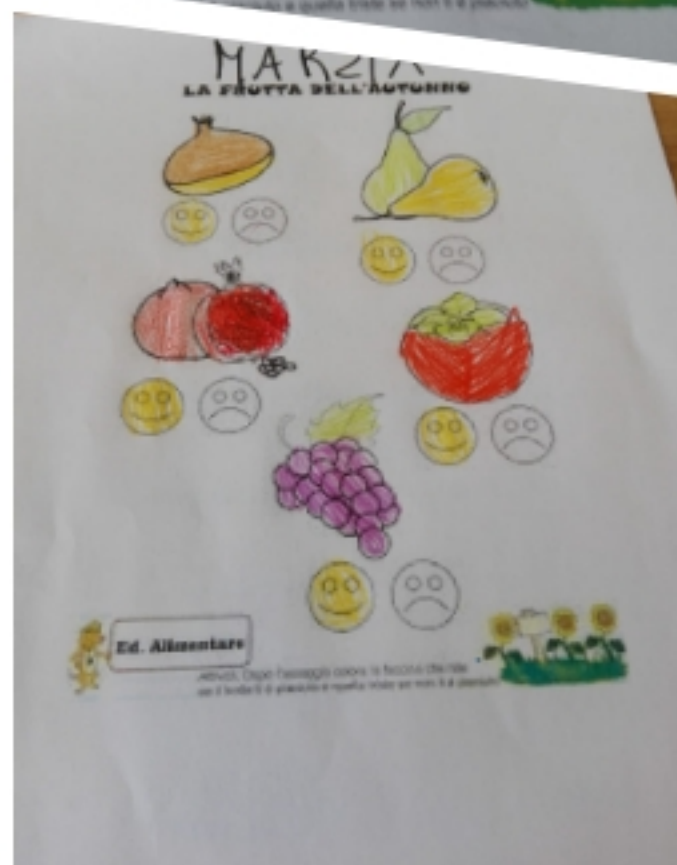

sezione pesciolini blu
maestre: Silvia e Rosaria

sezione pesciolini blu
maestre: Silvia e Rosaria

Sez. B Andretta
Concetta/Gerardo

Animali in letargo
e
frutta autunnale

Maria Giorgia

Dylan Salvo

Albamaría Salvo