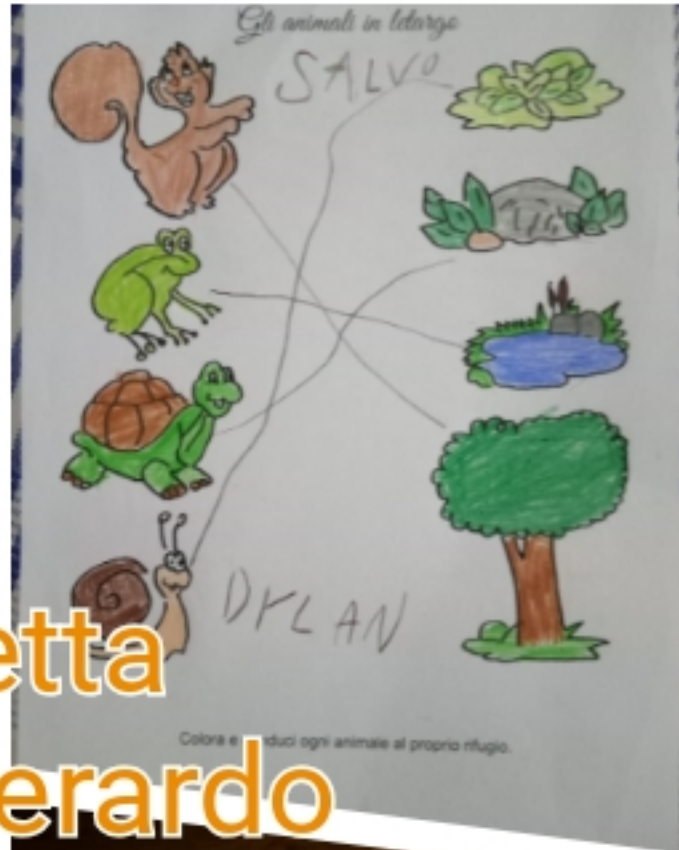

sezione pesciolini blu
maestre: Silvia e Rosaria

sezione pesciolini blu
maestre: Silvia e Rosaria

Sez. B Andretta
Concetta/Gerardo

Animali in letargo
e
frutta autunnale

Maria Giorgia

Dylan Salvo

Albamaría Salvo

Giusepp

Aurora

Lumache con plastilina Sez. B Concetta/ Gerardo

Michela Scarano

LEONARDO LUONGO

SALVATORE

Schede di pregrafismo
sez. B
Andretta Concetta/Gerardo

L'UVA 🍇

Sez. A ANDRETTA
ANNI 3
DOCENTI MARIANGELA, SARA,
ANNA

Il Riccio Capriccioso

Sez.A Andretta
Anni 3
Mariangela, Sara, Anna

Un Frutto Autunnale

Sez.A Andretta
Anni 3
Matiangela, Sara, Anna

La Fata della Gentilezza

Sez. A Andretta
3Anni

Docenti: Mariangela, Sara, Anna