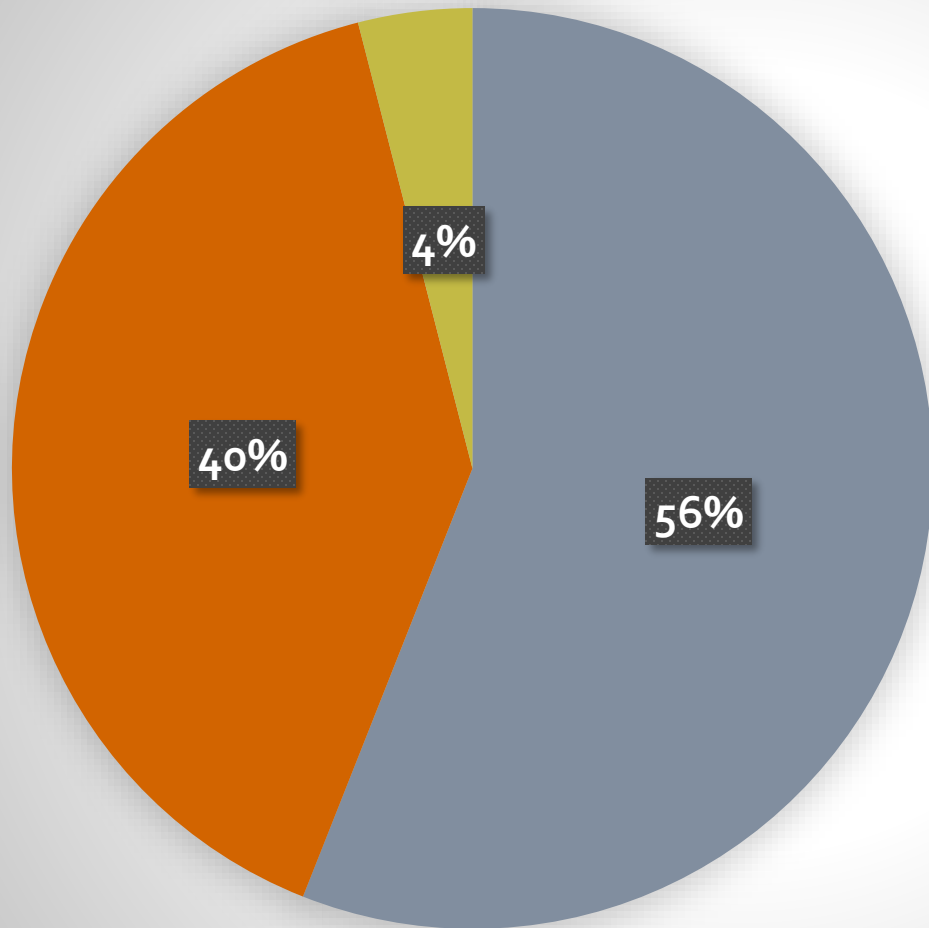

INGLESE TUTTE LE CLASSI

- A
- I
- B